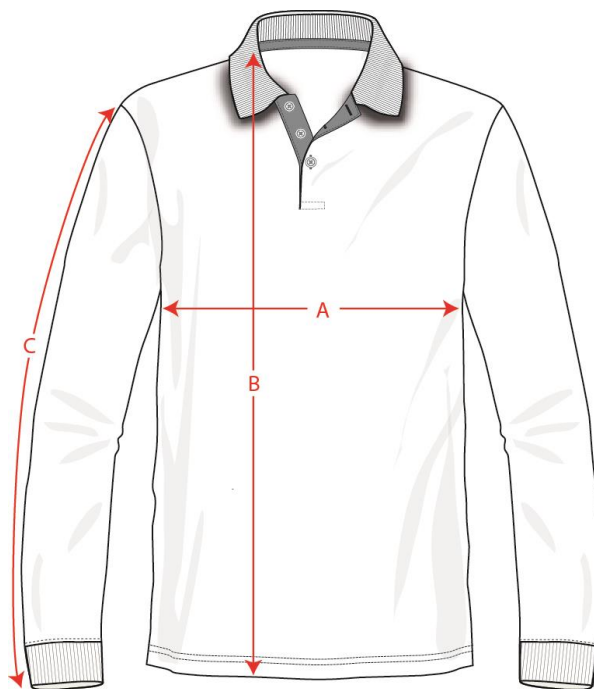

31140-141020 Polohemd, Langarm, Jungen

Größen/Sizes	110	116	128	140	152	164/ XS	S	M	L	XL	XXL	3XL	4XL
A: 1/2 Brustweite/ Half Chest	34 cm	36 cm	39 cm	42 cm	45 cm	50 cm	51 cm	54 cm	57 cm	60 cm	63 cm	66 cm	69 cm
B: Länge Vorne/ Body Length Front	45 cm	47 cm	51 cm	55 cm	59 cm	62 cm	70 cm	72 cm	74 cm	75 cm	76 cm	77 cm	78 cm
C: Armlänge/ Sleeve Length	46 cm	48 cm	49,5 cm	51,5 cm	54 cm	60 cm	61 cm	62 cm	63 cm	64 cm	65 cm	66 cm	67 cm